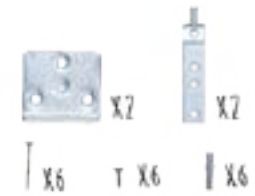

CABECEIRAS DE MADEIRA

PALETE DE MADEIRA NATURAL

MEDIDAS DISPONÍVEIS

XL 160cm Largura x 80cm alto x 3cm Fundo

13 kg